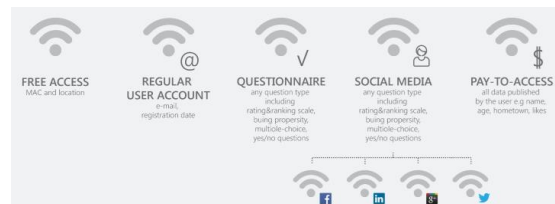

Đối tượng sử dụng

Giải pháp **ePortal** phù hợp cho các đối tượng mong muốn sự tùy chỉnh trên giao diện đăng nhập, với mục đích đưa thương hiệu của mình đến với người dùng.

Các tính năng chính

Lựa chọn trang đăng nhập

Hỗ trợ các kiểu trang đăng nhập có sẵn hoặc tự tạo theo yêu cầu. Hệ thống đã hỗ trợ một số template cho phép người quản trị có thể tùy chỉnh thay đổi thông tin hiển thị: ảnh nền, tên tổ chức hay một số thông tin thông báo.

Nhiều hình thức đăng nhập

Cho phép người quản trị hệ thống lựa chọn nhiều hình thức truy cập hệ thống WiFi khác nhau như: Free Access, Social Login,... Tích hợp mạnh mẽ với các hệ thống social, thuận tiện cho việc quảng bá thương hiệu.

Quảng cáo

Cho phép chèn banner quảng cáo trên trang đăng nhập, cho phép cung cấp các công cụ mạnh mẽ để quảng bá các sản phẩm, dịch vụ và các cung ứng đặc biệt của họ.

Thống kê dữ liệu người dùng

Thống kê số lượng người dùng truy cập hệ thống theo thời gian, loại thiết bị sử dụng hay số lượng thiết bị truy cập trên từng AP, danh sách các trang kết nối nhiều nhất, danh sách các user truy cập nhiều nhất.