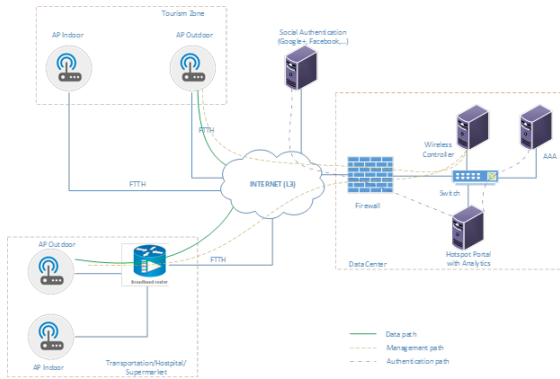

BMA, JSC.

309, Giải Phóng, Hai Bà Trưng, Hà Nội

WiFi Marketing ePortal

Giải pháp Portal cho các hệ thống WiFi

Giới thiệu

Giải pháp **ePortal** là sự kết hợp giữa tùy biến giao diện trang đăng nhập cho các hệ thống WiFi và khả năng thống kê phân tích dữ liệu sử dụng trong hệ thống.

Khả năng tích hợp tốt với hệ thống WiFi của Ruckus, Cisco,... tuân theo chuẩn hotspot.

Hệ thống xác thực với nhiều hình thức khác nhau thông qua AAA hoặc qua các hệ thống Social (Facebook, Google+, Twitter,...) với khả năng tùy biến trang đăng nhập cao.