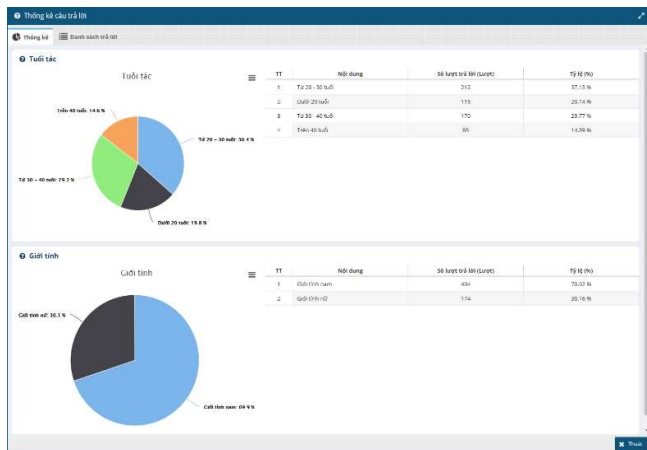

### Các nền tảng hỗ trợ

- Ruckus: Unleashed, Zone Director, Ruckus SmartZone, Cloud, Standalone.
- Aruba Mobility Controller, Instant Access Point.
- Cisco Wireless LAN Controller.
- Ruijie Wireless Access Controller, Cloud.
- Và nhiều hãng thiết bị phổ biến trên thị trường như: Mikrotik, Xirrus, Grandstream, Extreme...

### Hỗ trợ nhiều hình thức xác thực:

- Phần mềm hỗ trợ xác thực người dùng WiFi bằng Page chào (Captive Portal), người dùng kích truy cập hệ thống hoặc tự động chuyển kết nối sau khoảng thời gian cấu hình.
- Phần mềm hỗ trợ xác thực người dùng WiFi bằng Token. Người dùng nhập dãy ký tự để đăng nhập.
- Phần mềm hỗ trợ xác thực người dùng WiFi bằng trả lời câu hỏi khảo sát trước khi truy cập internet. Câu hỏi khảo sát được biên tập.
- Phần mềm hỗ trợ xác thực người dùng WiFi bằng tài khoản mạng xã hội (Facebook, Google,...) Xem thông tin tổng thể của hệ thống hoặc cho từng hệ thống cụ thể.

### Hỗ trợ thiết kế trang chào theo dạng kéo thả

- Phần mềm hỗ trợ khả năng tùy chỉnh Page giao diện dựa trên vị trí, thời gian, thiết bị, số lần truy cập, giới hạn tốc độ, ...
- Phần mềm hỗ trợ nhân viên quản lý thiết kế giao diện Page hiển thị Portal với giao diện kéo thả các đối tượng như Navbar, Layout, Text, Media, trình chiếu Slide và Portfolio, Button, Form, Form Login, Questionnaire, ...

### Báo cáo:

- Phần mềm hỗ trợ hình thức thống kê và báo cáo theo dữ liệu dưới dạng bảng và dạng biểu đồ (hình quạt, đường, ...).
- Phần mềm hỗ trợ báo cáo thống kê về trình duyệt, hệ điều hành, dạng đăng nhập hệ thống Wireless, số lượng truy cập, người dùng truy cập, lượt ghé thăm mới, người dùng Online theo khung giờ, người dùng Online, người dùng đăng nhập theo khung giờ, số người đăng nhập, thời gian sử dụng, lưu lượng sử dụng trên hệ thống WiFi.
- Phần mềm hỗ trợ in ấn, xuất báo cáo dưới dạng ảnh PNG, JPEG, file PDF.