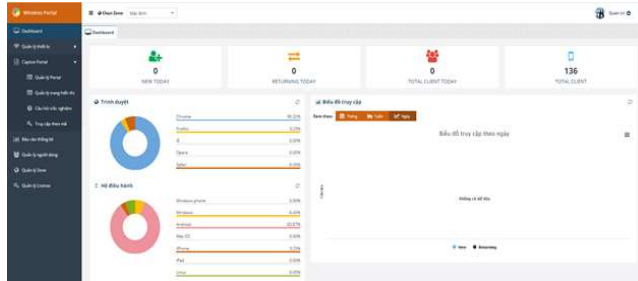

### BÁO CÁO THỐNG KÊ

Hỗ trợ hình thức thống kê và báo cáo theo dữ liệu dưới dạng bảng và dạng biểu đồ đồ họa về: trình duyệt, hệ điều hành, dạng đăng nhập hệ thống Wireless, số lượng truy cập, người dùng truy cập, lượt ghé thăm mới, người dùng Online theo khung giờ, người dùng Online,

**THIẾT KẾ ĐANG CẬP**

- ✓ Phù hợp tính chất sự kiện.
- ✓ Phù hợp cả tính thương hiệu.
- ✓ Khách bản thiết kế linh động, sáng tạo.
- ✓ Thân thiện với người dùng.
- ✓ Tính tương tác cao.

COMMSCOPE  
**RUCKUS**

**aruba**  
NETWORKS

**CISCO**

Wireless Portal

Chọn Zone: SÀI GÒN

Dashboard | Danh sách thiết bị

TT	MAC	Tên	Nhóm	Loại	Trang Portal	Vị trí	Mô tả
1	2C18:CC:1B:66:A0	BMA-TEST	Ruckus SmartZone	SAMSON	BMA	BMA	BMA
2	8C7A:15:09:CC:A0	SAMSON 1	Ruckus SmartZone	SAMSON	Thanh Niên - Nguyễn Văn Cừ	SÀI GÒN	
3	8C7A:15:09:CB:60	SAMSON 2	Ruckus SmartZone	SAMSON	Hồ Xuân Hương - Tây Sơn		
4	8C7A:15:09:CD:F0	SAMSON 3	Ruckus SmartZone	SAMSON	Hồ Xuân Hương - Lê Lợi		
5	80:83:84:3D:73:30	SAMSON 4	Ruckus SmartZone	SAMSON	Hồ Xuân Hương - Bà Triệu		
6	8C7A:15:09:D6:40	SAMSON 5	Ruckus SmartZone	SAMSON	Hồ Xuân Hương - Nguyễn Thị Lợi		