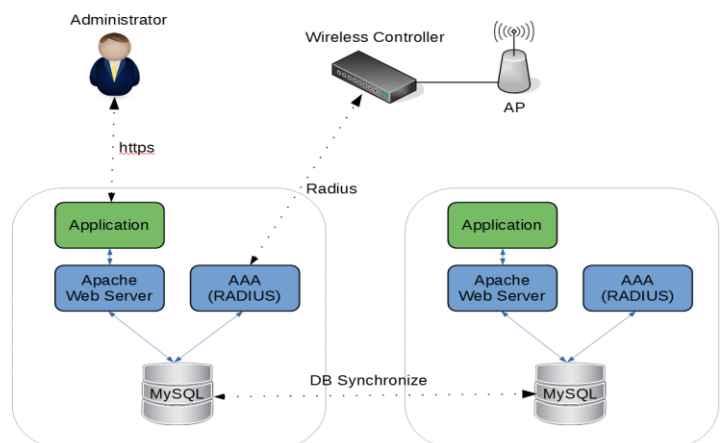

- Xây dựng trên hệ điều hành Linux đảm bảo ổn định, bảo mật
- Hỗ trợ các hình thức thanh toán trả trước (Pre-Paid) và trả sau (Post-Paid)
- Tính cước dựa trên thời gian hoặc lưu lượng sử dụng
- Không yêu cầu sử dụng ứng dụng (App) trên thiết bị người dùng
- Báo cáo thông tin về tình trạng sử dụng của người dùng (bảng thông, lưu lượng, thời gian đã sử dụng...)
- Tương thích với nhiều hệ thống và vendor (Ruckus, Cisco, Aruba, Extreme, UniFi...)

Phần mềm BAS - Network Policy Control là giải pháp tính cước internet và quản lý thuê bao hoàn thiện cho các hệ thống không dây (WIFI) và có dây (LAN) phù hợp nhu cầu của các nhà hàng, khách sạn, trường học, ký túc xá, wifi công cộng...

Giải pháp được thiết kế không chỉ phù hợp với mô hình đơn lẻ mà còn phù hợp với mô hình đa điểm (ví dụ chuỗi khách sạn, nhà hàng hoặc các địa điểm địa lý khác nhau). Với mô hình đa điểm, khách hàng có thể chuyển từ vùng phục vụ này sang vùng phục vụ khác mà vẫn sử dụng chung một tài khoản tạo sự tiện lợi và thống nhất cho khách hàng cũng như người quản lý hệ thống.

Giải pháp được thiết kế để thảo mãn mọi nhu cầu về giải pháp internet có dây và không dây và sử dụng mô hình AAA (Authentication, Authorization, Accounting) để tính cước, cho phép xây dựng các mô hình tính cước linh hoạt, bao gồm trả trước hoặc trả sau, dựa trên thời gian, lưu lượng, tốc độ hoặc kết hợp các hình thức này với nhau.

Phần mềm hỗ trợ mô hình dự phòng active – standby cho phép nâng cao tính khả dụng của hệ thống. Giúp hệ thống luôn hoạt động ổn định.