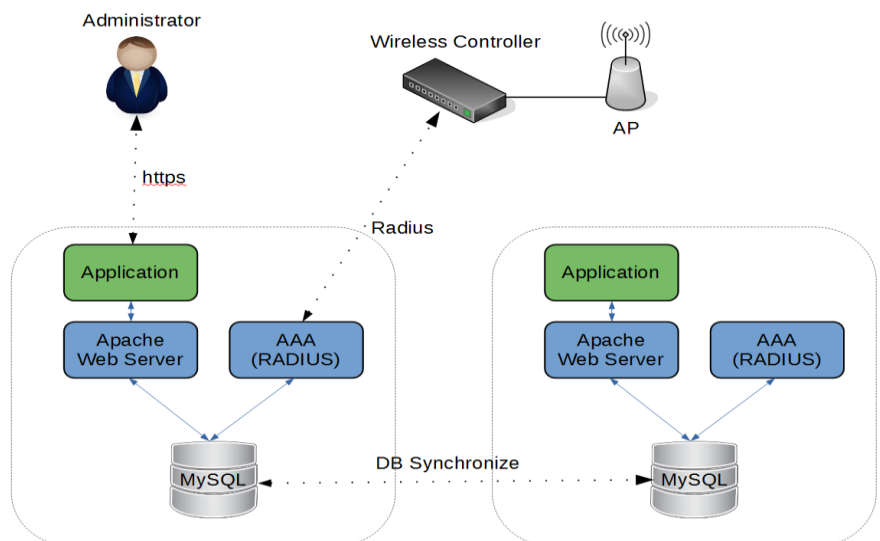

- Xây dựng trên hệ điều hành Linux đảm bảo ổn định, bảo mật
- Hỗ trợ các hình thức thanh toán trả trước (Pre-Paid) và trả sau (Post-Paid)
- Tính cước dựa trên thời gian hoặc lưu lượng sử dụng
- Không yêu cầu sử dụng ứng dụng (App) trên thiết bị người dùng
- Báo cáo thông tin về tình trạng sử dụng của người dùng (bảng thông, lưu lượng, thời gian đã sử dụng...)
- Tương thích với nhiều hệ thống và vendor (Ruckus, Cisco, Aruba, Extreme, UniFi...)

Phần mềm WiFi AAA – BMA eBilling là giải pháp tính cước internet và quản lý thuê bao hoàn thiện cho các hệ thống không dây (WIFI) và có dây (LAN) phù hợp nhu cầu của các nhà hàng, khách sạn, trường học, ký túc xá, wifi công cộng...

Giải pháp được thiết kế không chỉ phù hợp với mô hình đơn lẻ mà còn phù hợp với mô hình đa điểm (ví dụ chuỗi khách sạn, nhà hàng hoặc các địa điểm địa lý khác nhau). Với mô hình đa điểm, khách hàng có thể chuyển từ vùng phục vụ này sang vùng phục vụ khác mà vẫn sử dụng chung một tài khoản tạo sự tiện lợi và thống nhất cho khách hàng cũng như người quản lý hệ thống.

Giải pháp được thiết kế để thỏa mãn mọi nhu cầu về giải pháp internet có dây và không dây và sử dụng mô hình AAA (Authentication, Authorization, Accounting) để tính cước, cho phép xây dựng các mô hình tính cước linh hoạt, bao gồm trả trước hoặc trả sau, dựa trên thời gian, lưu lượng, tốc độ hoặc kết hợp các hình thức này với nhau.

Phần mềm hỗ trợ mô hình dự phòng active – standby cho phép nâng cao tính khả dụng của hệ thống. Giúp hệ thống luôn hoạt động ổn định.